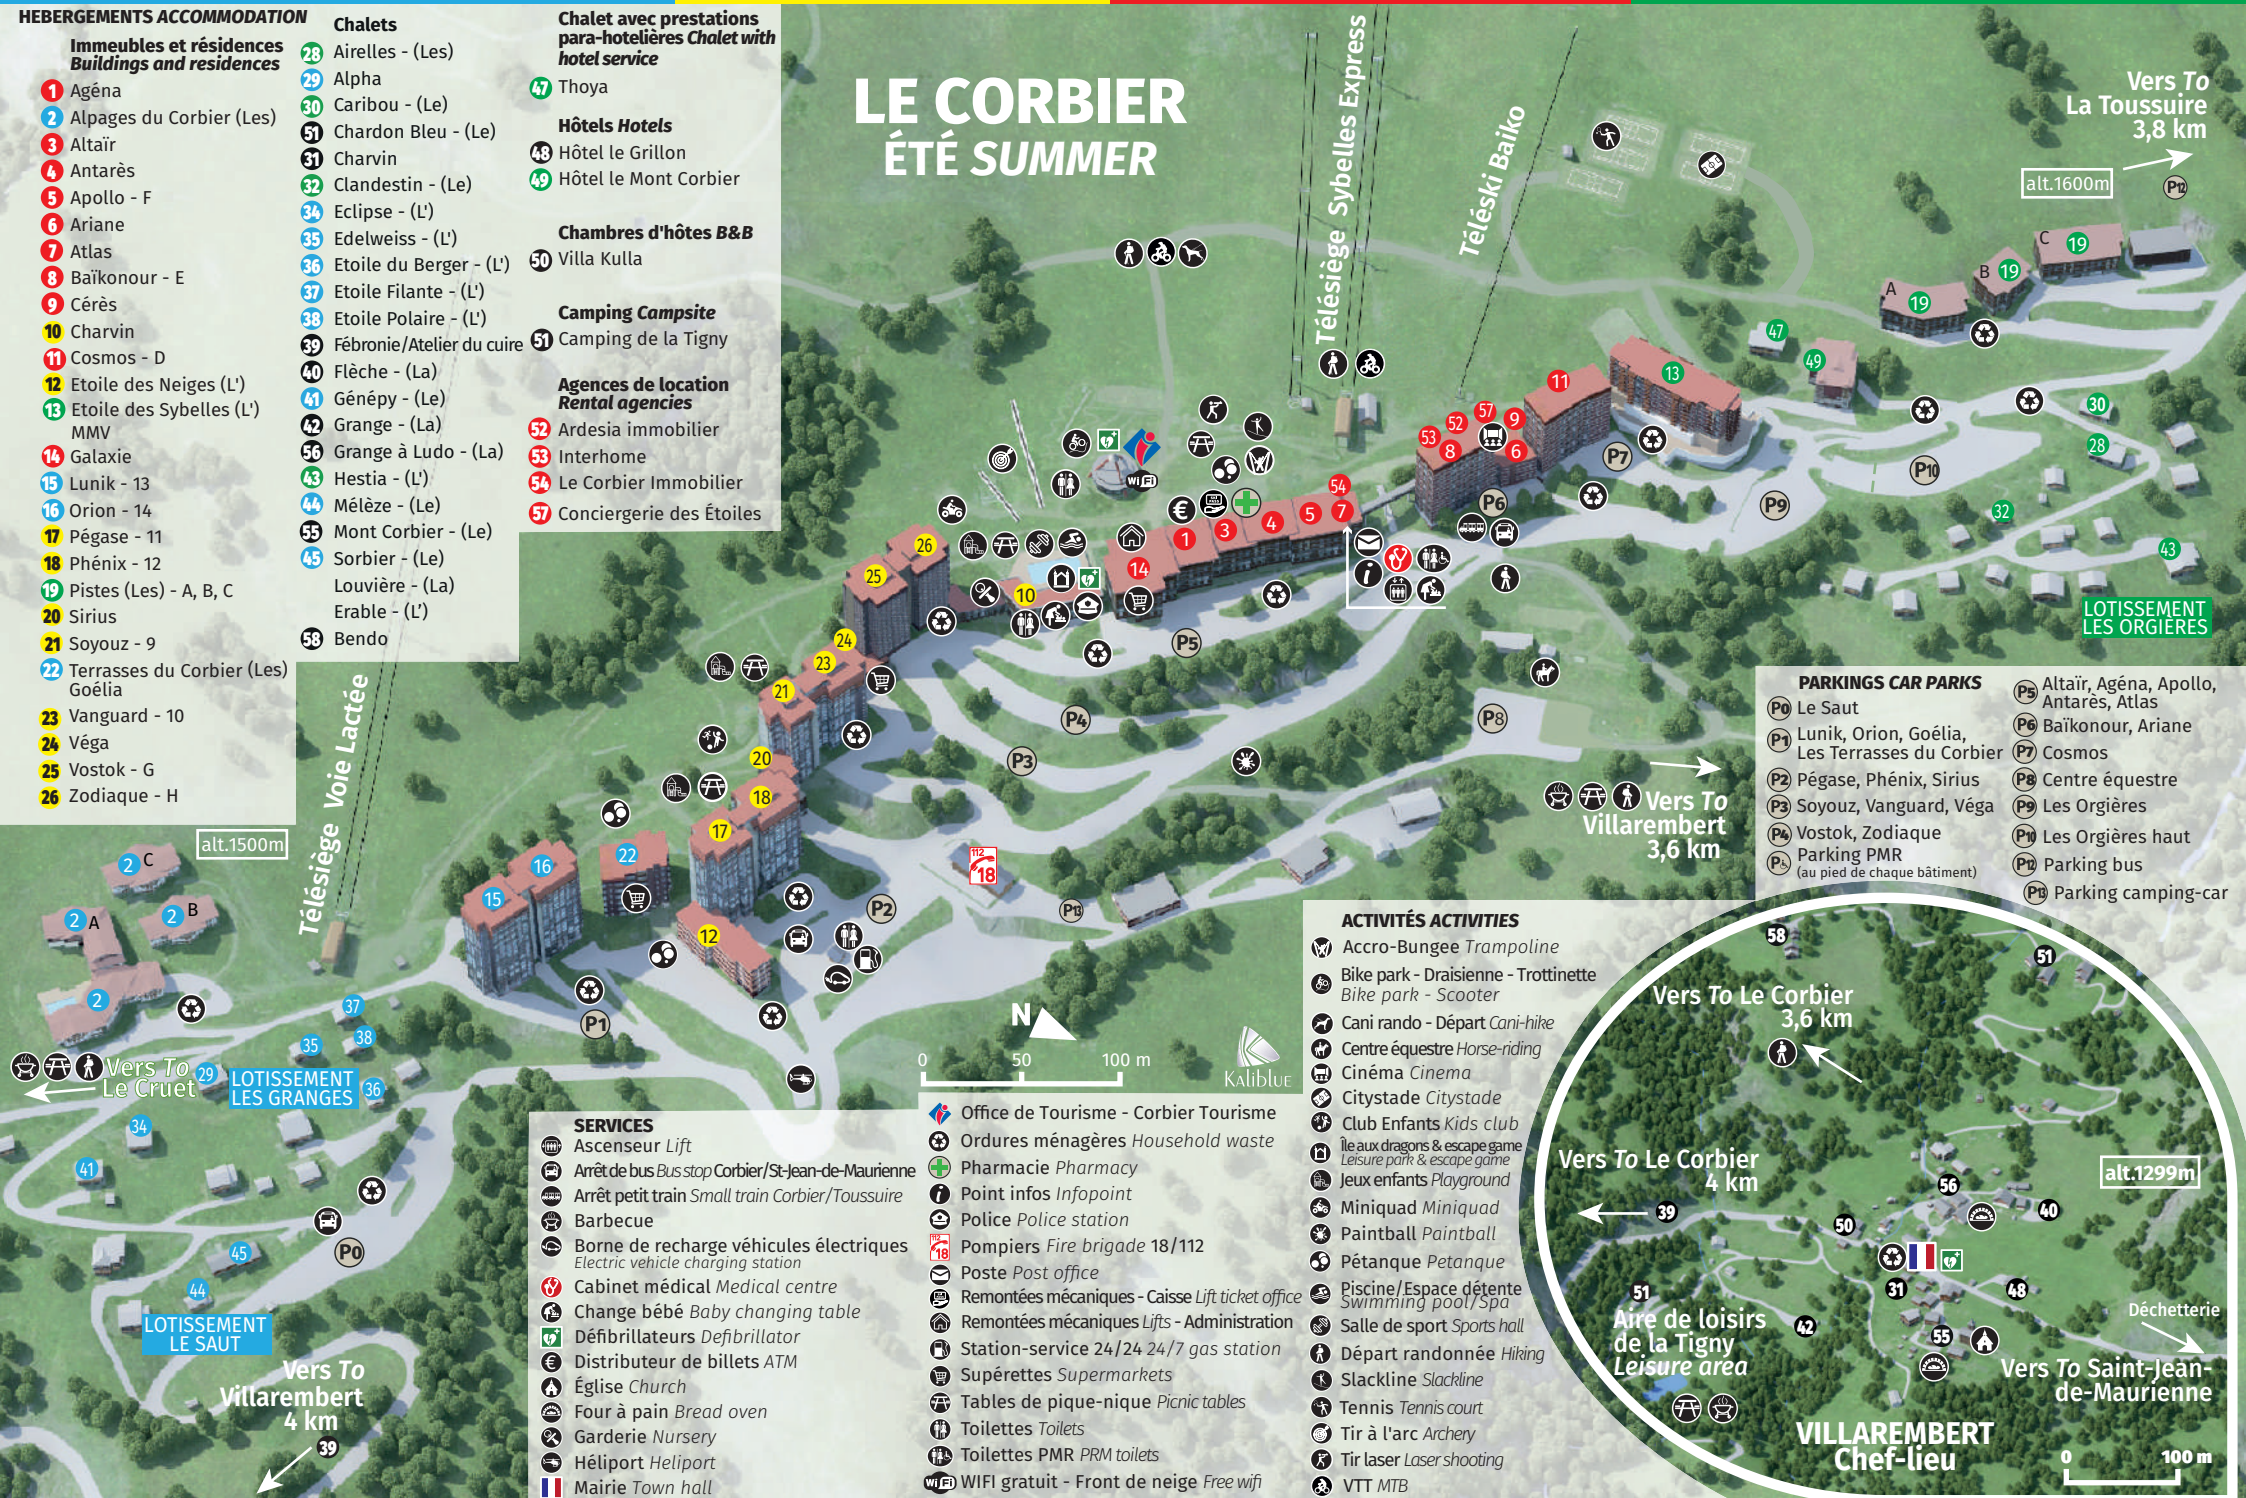

**Chalet avec prestations
para-hotelières Chalet with
hotel service**

- 47 Thoya

Hôtels Hotels

- 48 Hôtel le Grillon
- 49 Hôtel le Mont Corbier

Chambres d'hôtes B&B

- 50 Villa Kulla

Camping Campsite

- 51 Camping de la Tigny

**Agences de location
Rental agencies**

- 52 Ardesia immobilier
- 53 Interhome
- 54 Le Corbier Immobilier
- 57 Conciergerie des Étoiles

LE CORBIER ÉTÉ SUMMER

Vers To
La Toussuire
3,8 km
alt.1600m

LOTISSEMENT
LES ORGIÈRES

- PARKINGS CAR PARKS**
- P0 Le Saut
 - P1 Lunik, Orion, Goélia,
Les Terrasses du Corbier
 - P2 Pégase, Phénix, Sirius
 - P3 Soyouz, Vanguard, Véga
 - P4 Vostok, Zodiaque
 - P5 Parking PMR
(au pied de chaque bâtiment)
 - P6 Altair, Agéna, Apollo,
Antarès, Atlas
 - P7 Baïkonour, Ariane
 - P8 Cosmos
 - P9 Centre équestre
 - P10 Les Orgières
 - P11 Les Orgières haut
 - P12 Parking bus
 - P13 Parking camping-car

Vers To
Le Corbier
3,6 km

Vers To
Le Corbier
4 km

Aire de loisirs
de la Tigny
Leisure area

VILLAREMBERT
Chef-lieu

Vers To Saint-Jean-
de-Maurienne

alt.1299m

Déchetterie