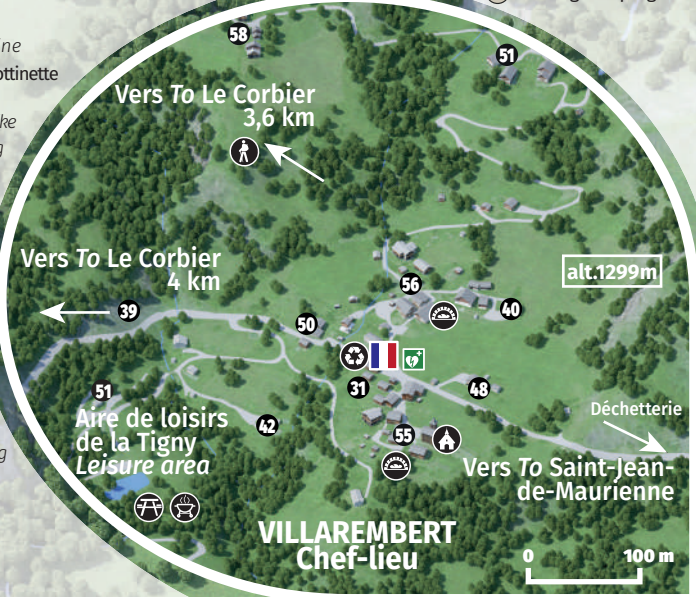

Vers To
Le Corbier
3,6 km

Vers To
Le Corbier
4 km

Aire de loisirs
de la Tigny
Leisure area

VILLAREMBERT
Chef-lieu

Vers To Saint-Jean-
de-Maurienne

alt.1299m

Déchetterie